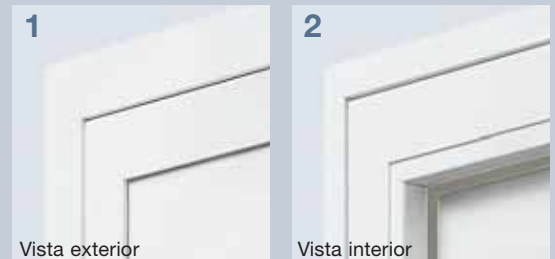

Las económicas puertas de entrada de aluminio Comfort

Las puertas de entrada de aluminio Comfort de Hörmann con revestimientos de material sintético y aluminio le ofrecen la calidad de Hörmann a un precio económico. Los 10 modelos convencen tanto en sus diseños modernos como los diseños clásicos, así como por sus excelentes características de calidad en cuanto a seguridad, comodidad y aislamiento térmico.