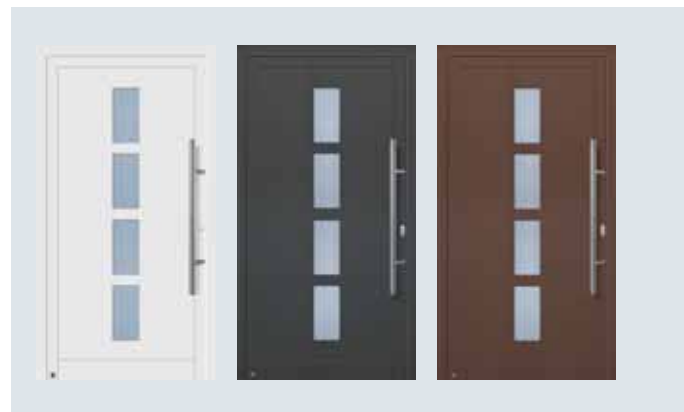

Alta calidad: con revestimiento de aluminio

Algunos modelos selectos de las puertas Comfort de Hörmann también están disponibles con un revestimiento de aluminio de alta calidad (máx. 1.150 x 2.250 mm). Estas puertas se indican con **A**. El revestimiento de aluminio se ofrece en los colores blanco, CH 703 (antracita) y CH 607 (marrón, marone). El plazo de suministro de los modelos representados y los modelos con equipamiento individual es de 24 días laborales.